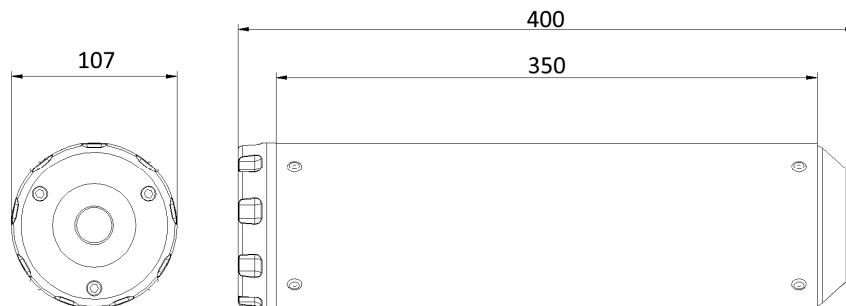

# Technische Daten

### Eigenschaften

Körpermaterial	Schwarzedelstahl
Material der Hinterkappe	Schwarzedelstahl
Material der Vorderkappe	Aluminium
Inneres Endschalldämpfersmaterial	Edelstahl
Material des Verbindungsrohrs	Schwarzedelstahl
Rahmen-Fixierungsart	Verschraubte Halterung aus Edelstahl
Gesamte Körperlänge	350 mm
Inneres Kupplungsdurchmesser des Dämpfers	Ø 55
Vorhandenes dB-Killer	Ja
Dämpfergewicht	2,25 kg