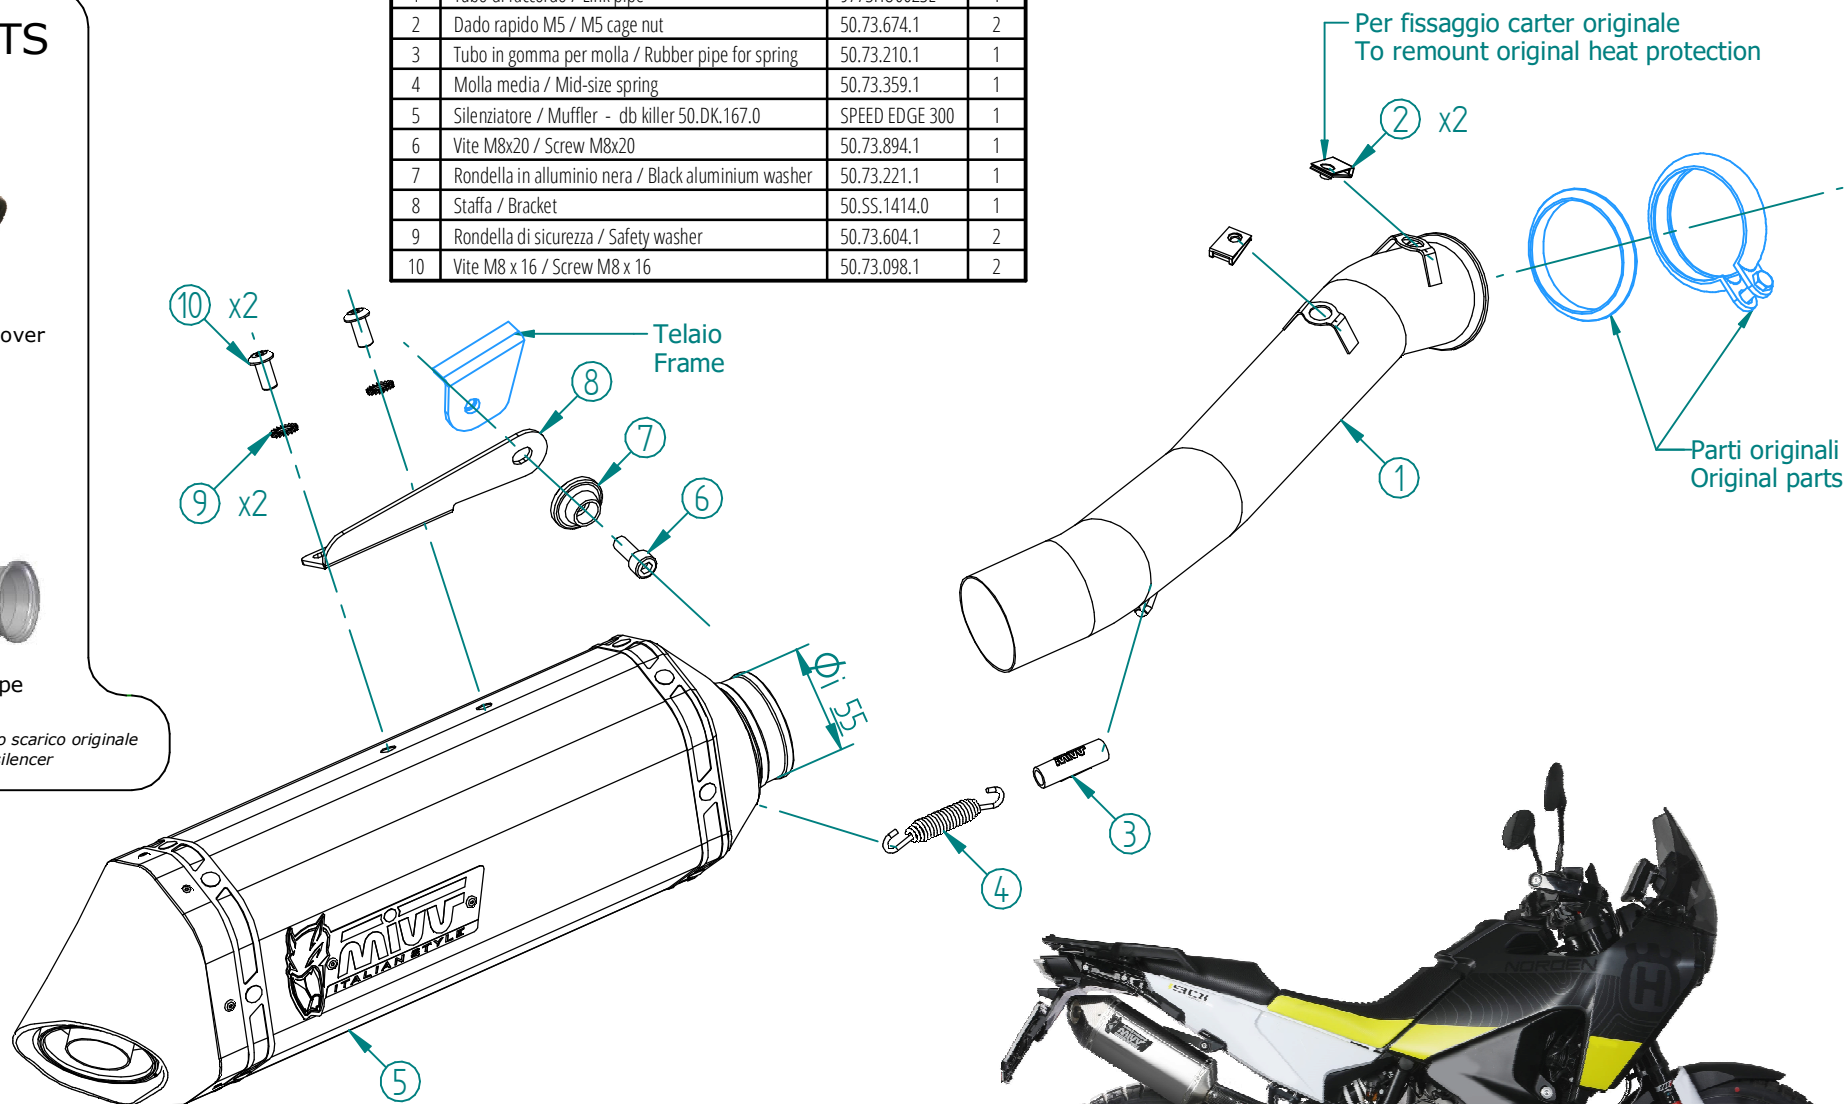

OPTIONAL PARTS

Carter in carbonio - Carbon cover
00.73.ACC.070.0

Tubo no kat - No kat pipe
KT.020.C1

Monta sia con silenziatore MIVV che con lo scarico originale
It fits both MIVV and genuine silencer

#	DESCRIPTION	PART NUMBER	QTY
1	Tubo di raccordo / Link pipe	9773HU002SE	1
2	Dado rapido M5 / M5 cage nut	50.73.674.1	2
3	Tubo in gomma per molla / Rubber pipe for spring	50.73.210.1	1
4	Molla media / Mid-size spring	50.73.359.1	1
5	Silenziatore / Muffler - db killer 50.DK.167.0	SPEED EDGE 300	1
6	Vite M8x20 / Screw M8x20	50.73.894.1	1
7	Rondella in alluminio nera / Black aluminium washer	50.73.221.1	1
8	Staffa / Bracket	50.SS.1414.0	1
9	Rondella di sicurezza / Safety washer	50.73.604.1	2
10	Vite M8 x 16 / Screw M8 x 16	50.73.098.1	2

APPLICAZIONI / APPLICATIONS

Codice / Code	Silenziatore / Muffler	Tubo / Pipe	Fascetta / Bracket
HU.002.LRX	INOX / ST. STEEL	INOX / ST. STEEL	///
HU.002.LRB	STEEL BLACK		