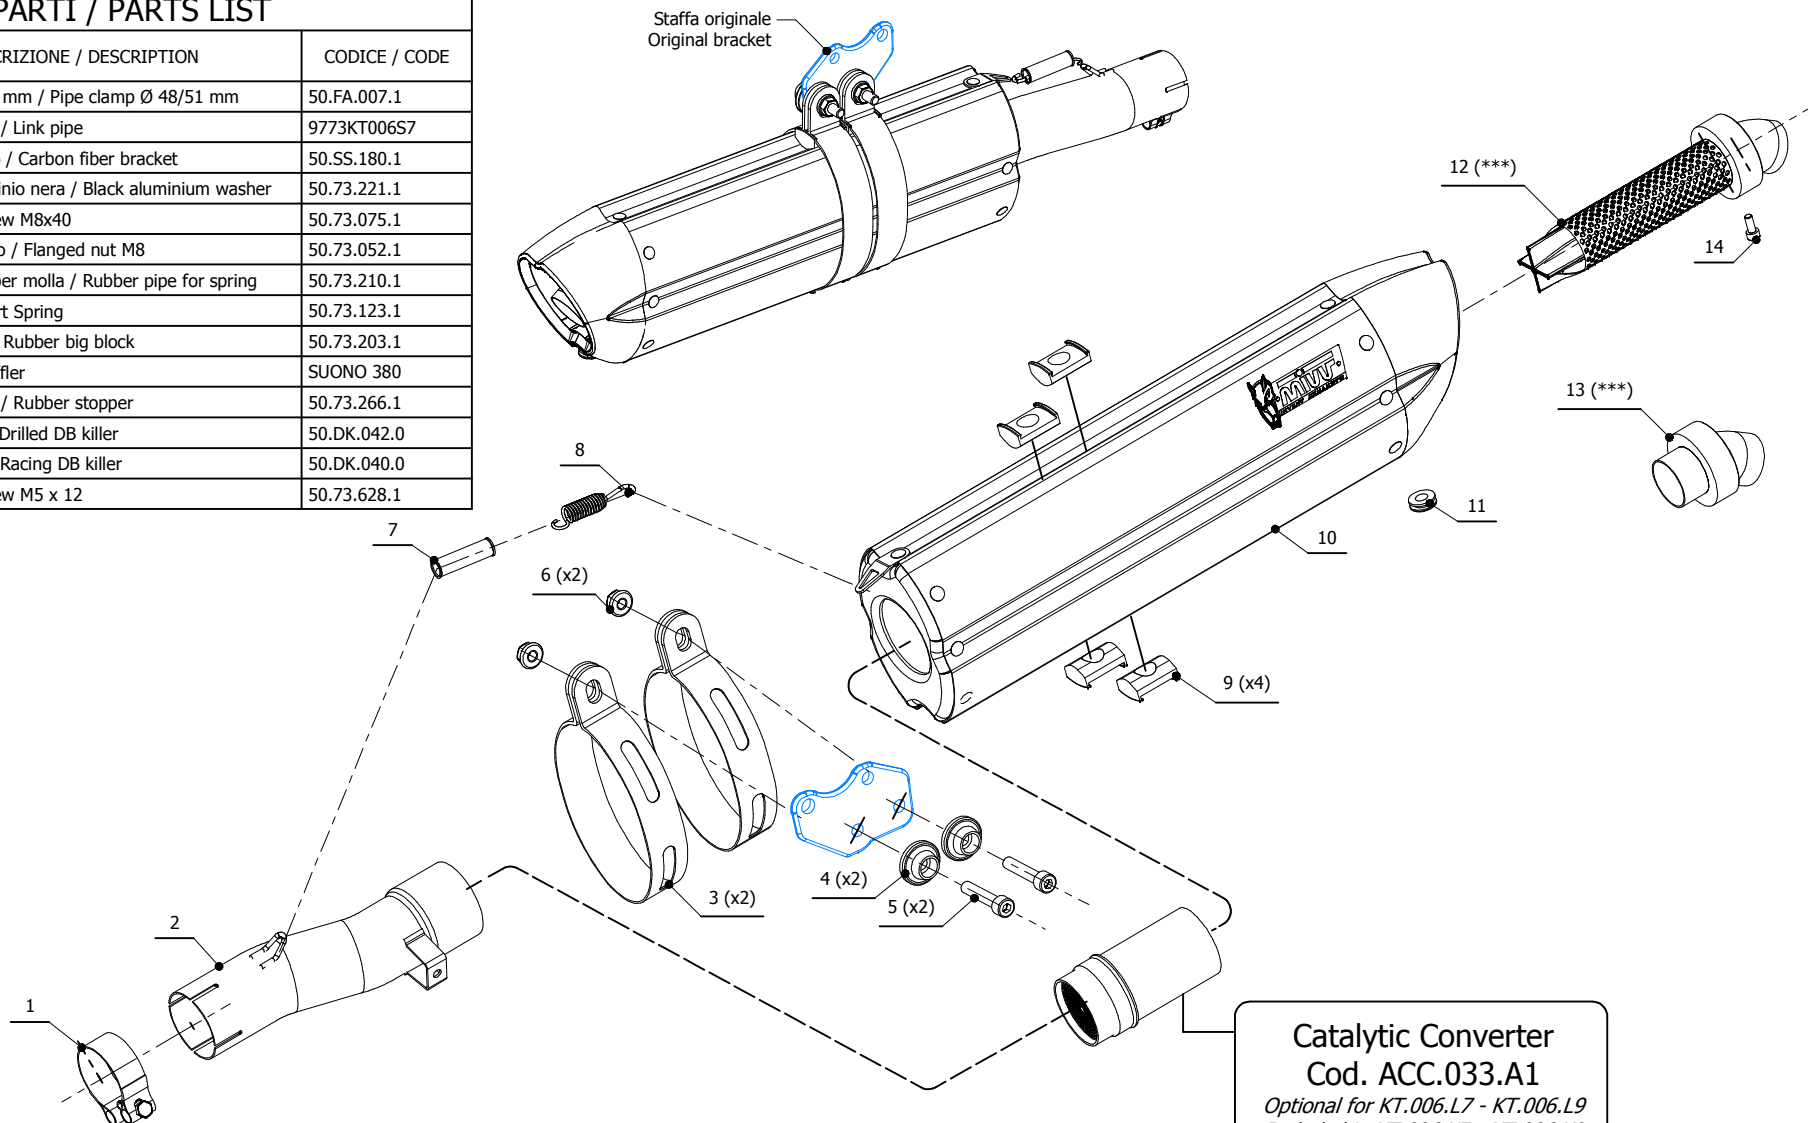

MODEL KTM 690 ENDURO SMC
KTM LC4 640 ADVENTURE

LINE SLIP ON

YEAR 2008-2013
2003-2006

MUFFLER SUONO

SCHEMATIC

ELENCO PARTI / PARTS LIST

#	QTÀ / QTY	DESCRIZIONE / DESCRIPTION	CODICE / CODE
1	1	Fascetta Ø 48/51 mm / Pipe clamp Ø 48/51 mm	50.FA.007.1
2	1	Tubo di raccordo / Link pipe	9773KT006S7
3	2	Staffa in carbonio / Carbon fiber bracket	50.SS.180.1
4	2	Rondella in alluminio nera / Black aluminium washer	50.73.221.1
5	2	Vite M8x40 / Screw M8x40	50.73.075.1
6	2	Dado M8 flangiato / Flanged nut M8	50.73.052.1
7	1	Tubo in gomma per molla / Rubber pipe for spring	50.73.210.1
8	1	Molla corta / Short Spring	50.73.123.1
9	4	Tassello grande / Rubber big block	50.73.203.1
10	1	Silenziatore / Muffler	SUONO 380
11	1	Tappo in gomma / Rubber stopper	50.73.266.1
12	1	Db Killer forato / Drilled DB killer	50.DK.042.0
13	1	Db Killer racing / Racing DB killer	50.DK.040.0
14	1	Vite M5x12 / Screw M5 x 12	50.73.628.1

*** ATTENZIONE. La rimozione del dB-killer può causare il danneggiamento delle frecce o di altre parti in plastica.
*** WARNING. Removal of dB-killer could cause melting of the traffic indicator light or other plastic parts.