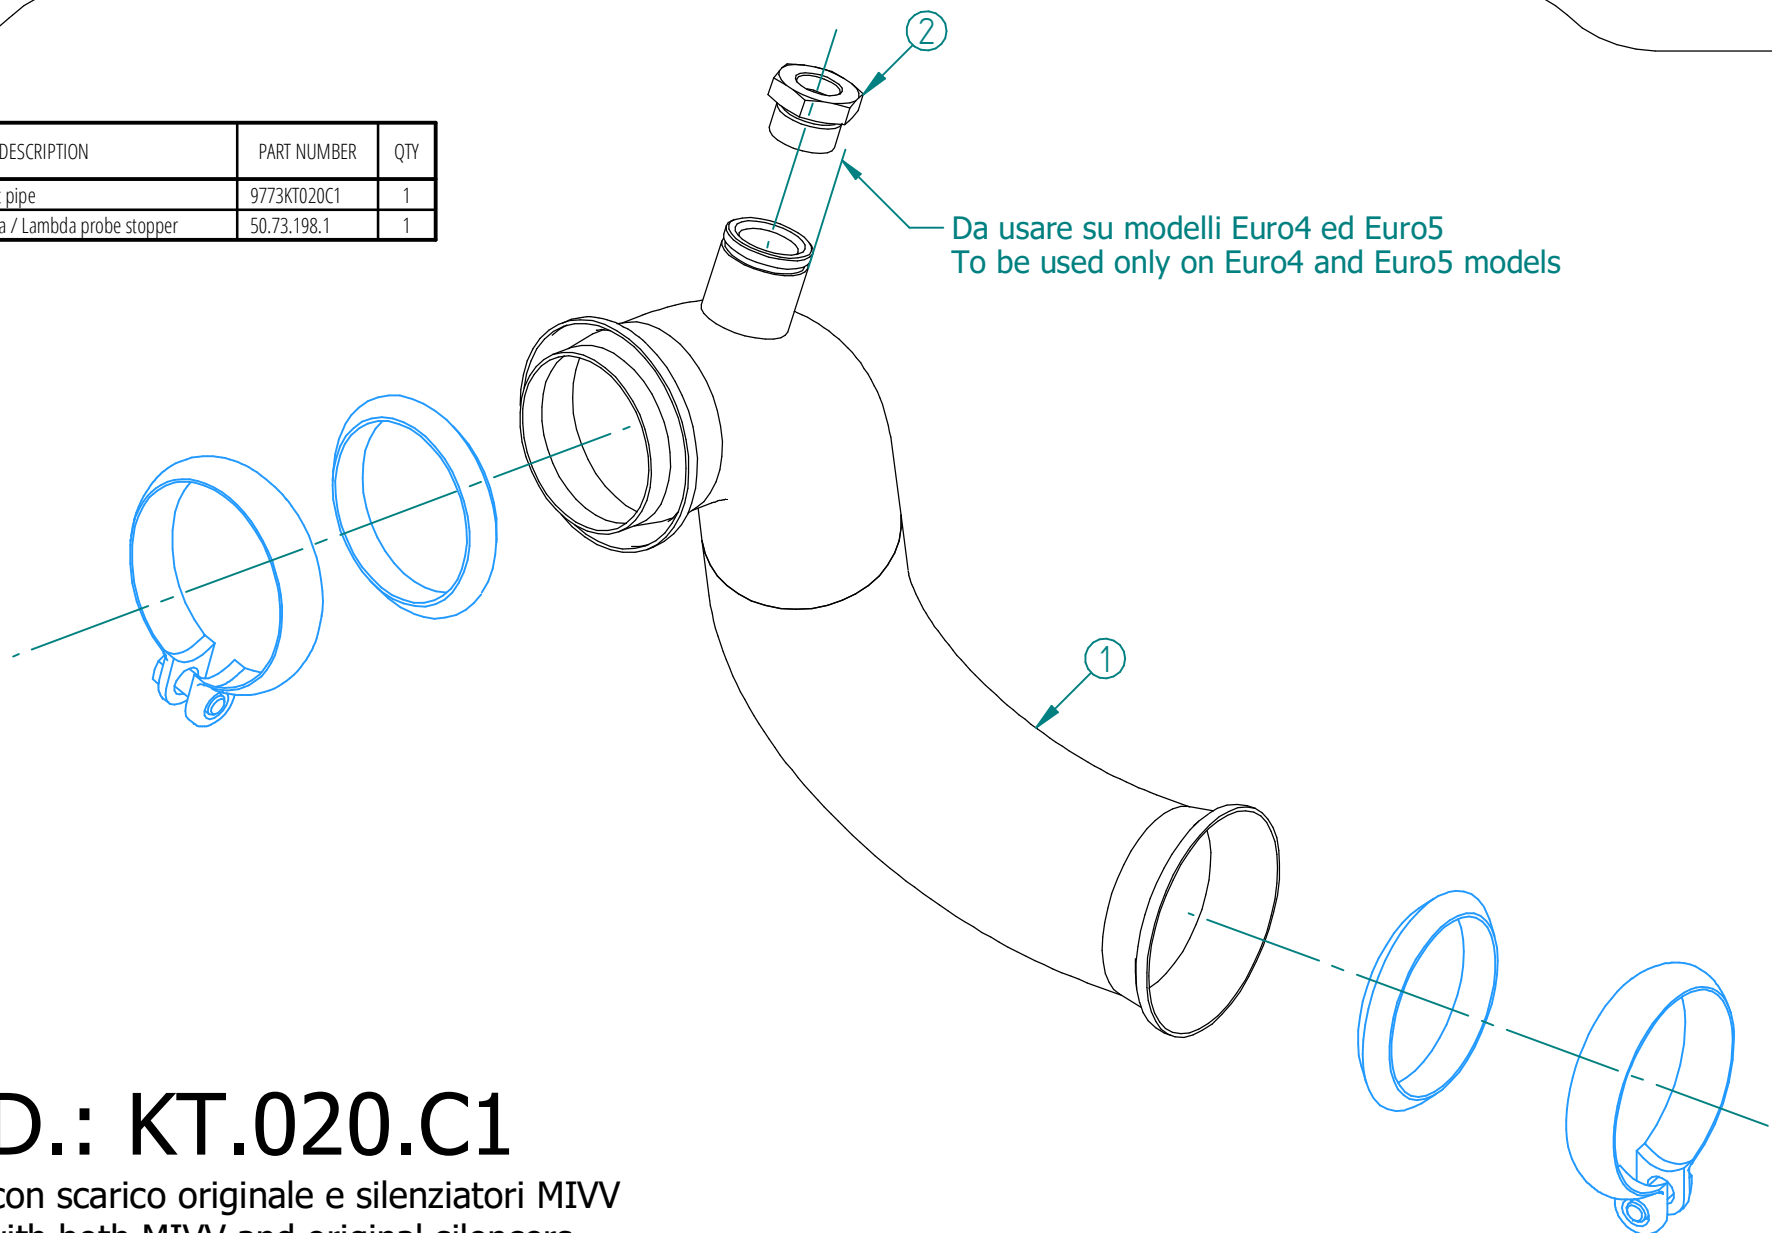

KTM DUKE 790 2018-2020  
KTM DUKE 790 2023-2024  
KTM DUKE 890 2020-2024  
KTM 890 ADVENTURE / R 2020-->

KTM 890 SMT 2023-->  
KTM 790 ADVENTURE / R 2019-2020  
KTM 790 ADVENTURE / R 2021-2024  
HUSQVARNA NORDEN 901 2022-2024

NO KAT

#	DESCRIPTION	PART NUMBER	QTY
1	Tubo no kat / No kat pipe	9773KT020C1	1
2	Tappo sonda lambda / Lambda probe stopper	50.73.198.1	1

**COD.: KT.020.C1**

- Compatibile con scarico originale e silenziatori MIVV
- Compatible with both MIVV and original silencers.