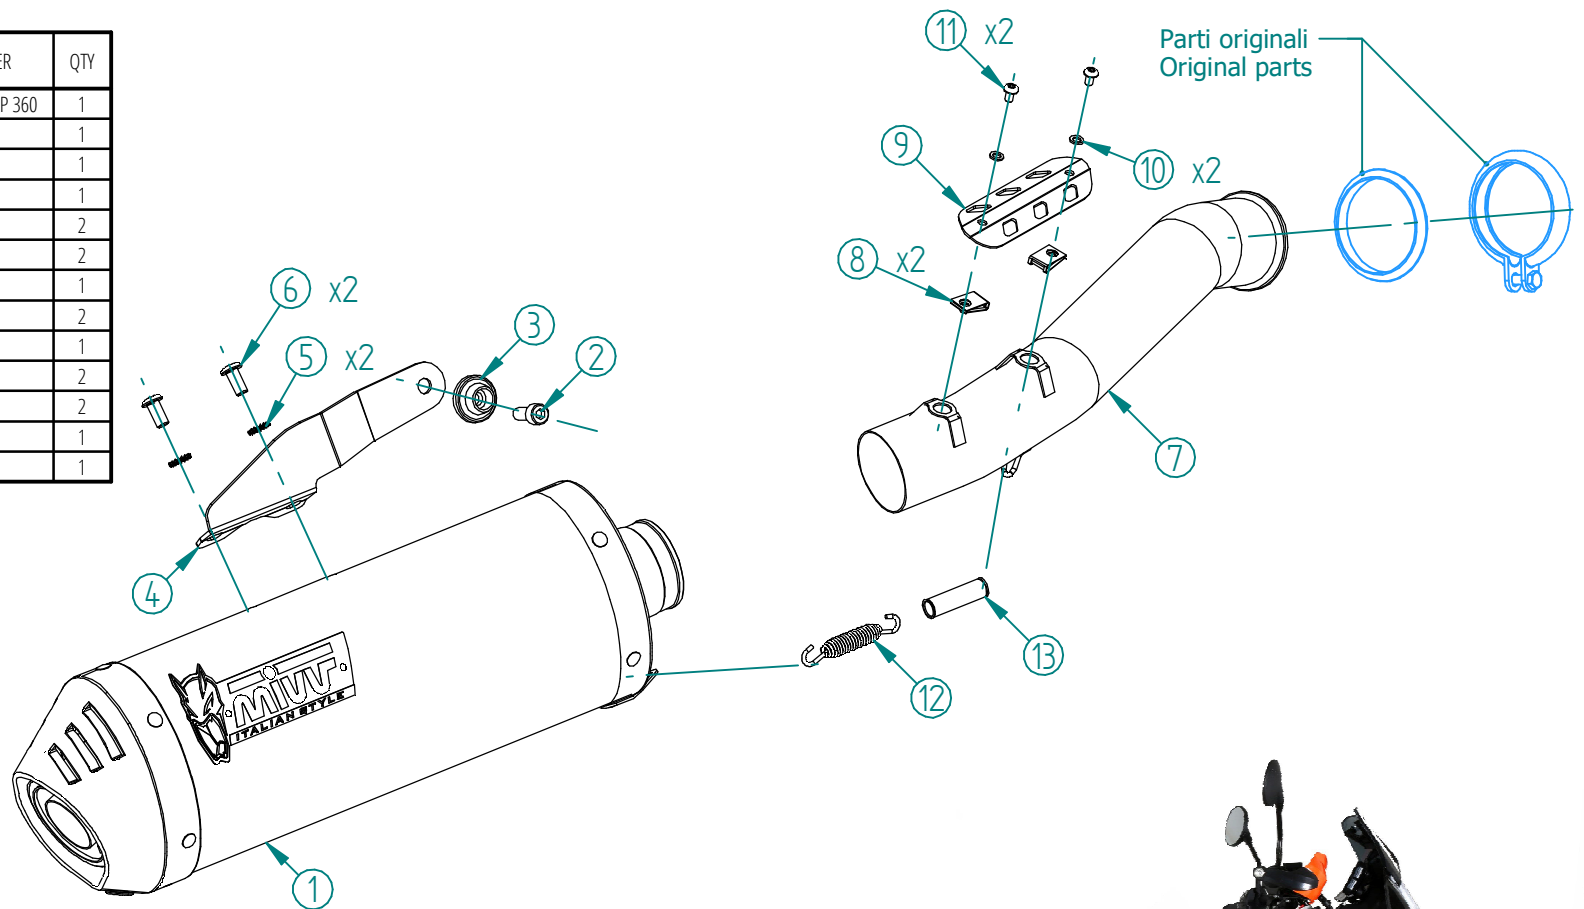

#	DESCRIPTION	PART NUMBER	QTY
1	Silenziatore / Muffler - db killer 50.DK.067.0	OVAL CARBON CAP 360	1
2	Vite M8x20 / Screw M8x20	50.73.894.1	1
3	Rondella in alluminio nera / Black aluminium washer	50.73.221.1	1
4	Staffa / Bracket	50.SS.1413.0	1
5	Rondella di sicurezza / Safety washer	50.73.604.1	2
6	Vite M8 x 16 / Screw M8 x 16	50.73.098.1	2
7	Tubo di raccordo / Link pipe	9773KT021SE	1
8	Dado rapido M5 / M5 cage nut	50.73.674.1	2
9	Paracalore / Heat shield	50.CR.012.0	1
10	Rondella M5 / Washer M5	50.73.351.1	2
11	Vite M5 x 8 / Screw M5 x 8	50.73.233.1	2
12	Molla media / Mid-size spring	50.73.359.1	1
13	Gommino per molla / Rubber pipe	50.73.210.1	1

OPTIONAL PARTS

Tubo no kat - No kat pipe
KT.020.C1

Monta sia con silenziatore MIVV che con lo scarico originale
It fits both MIVV and genuine silencer

APPLICAZIONI / APPLICATIONS			
CODICE / CODE	SILENZIATORE / MUFFLER	TUBO / PIPE	FASCETTA / CLAMP
KT.021.LEC	CARBONIO (COPPA CARBONIO) / CARBON (CARBON CAP)	INOX / ST. STEEL	///