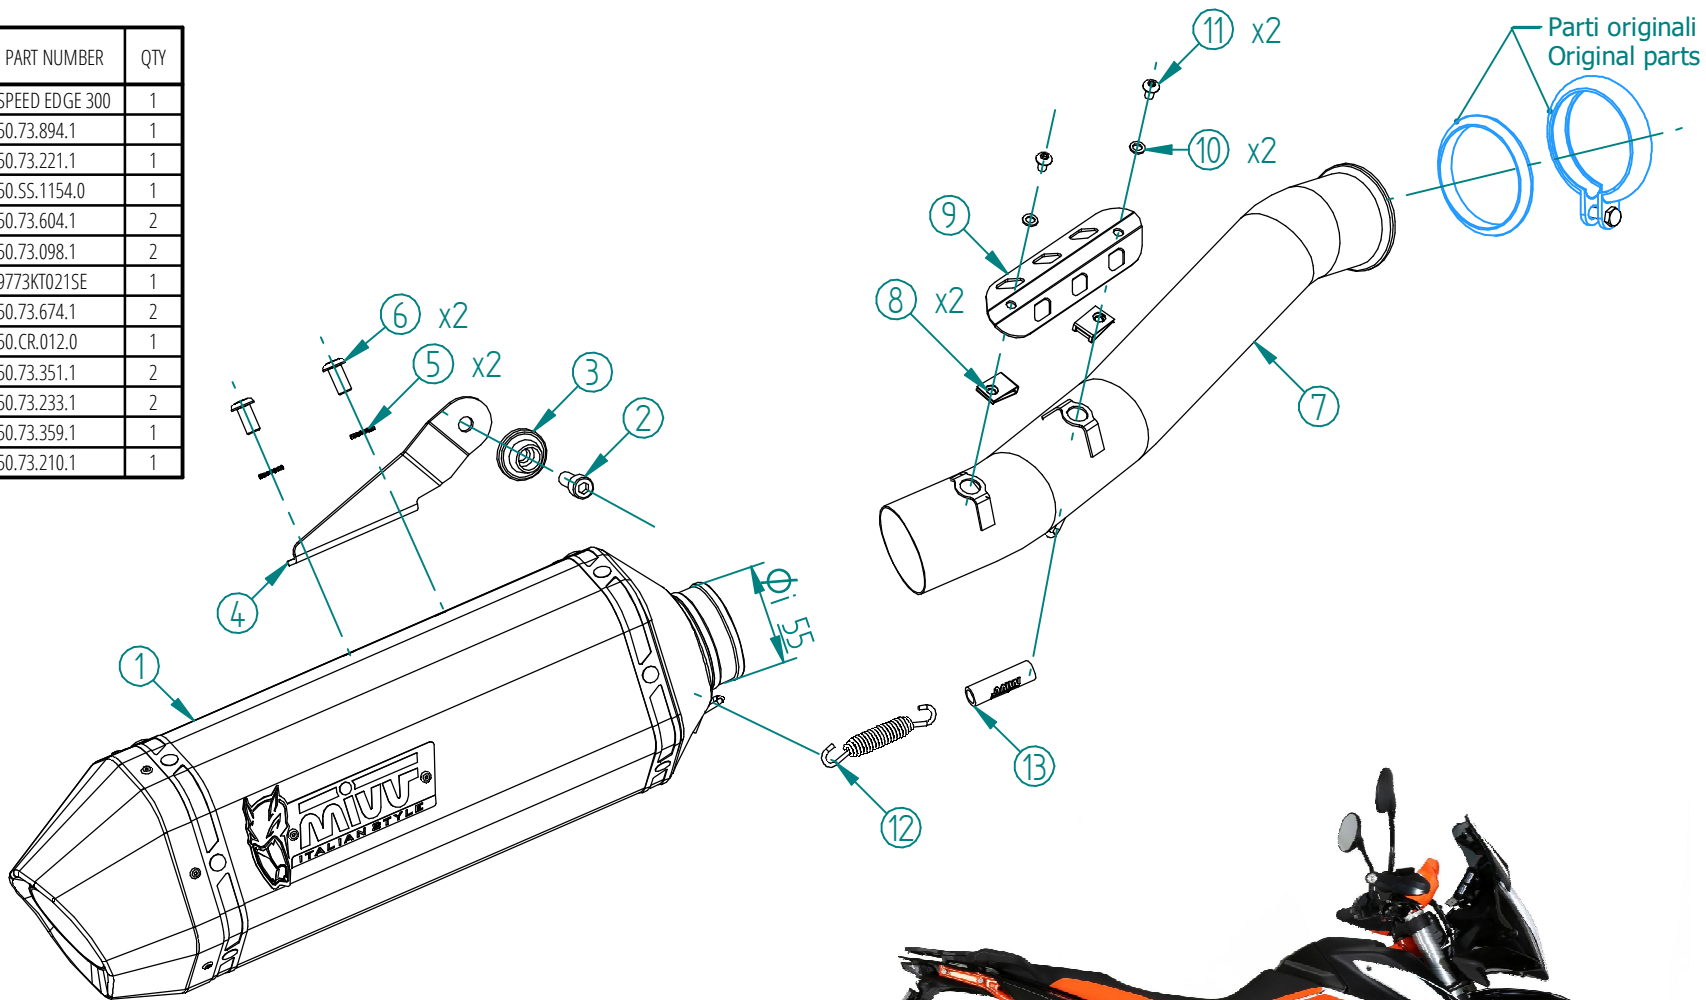

#	DESCRIPTION	PART NUMBER	QTY
1	Silenziatore / Muffler db killer 50.DK.067.0	SPEED EDGE 300	1
2	Vite M8x20 / Screw M8x20	50.73.894.1	1
3	Rondella in alluminio nera / Black aluminium washer	50.73.221.1	1
4	Staffa / Bracket	50.SS.1154.0	1
5	Rondella di sicurezza / Safety washer	50.73.604.1	2
6	Vite M8 x 16 / Screw M8 x 16	50.73.098.1	2
7	Tubo di raccordo / Link pipe	9773KT021SE	1
8	Dado rapido M5 / M5 cage nut	50.73.674.1	2
9	Paracalore / Heat shield	50.CR.012.0	1
10	Rondella M5 / Washer M5	50.73.351.1	2
11	Vite M5 x 8 / Screw M5 x 8	50.73.233.1	2
12	Molla media / Mid-size spring	50.73.359.1	1
13	Tubo in gomma per molla / Rubber pipe for spring	50.73.210.1	1

OPTIONAL PARTS

Tubo no kat - No kat pipe
KT.020.C1

Monta sia con silenziatore MIVV che con lo scarico originale
It fits both MIVV and genuine silencer

APPLICAZIONI / APPLICATIONS			
CODICE / CODE	SILENZIATORE / MUFFLER	TUBO / PIPE	FASCETTA / CLAMP
KT.021.LRB	STEEL BLACK	INOX / ST. STEEL	///
KT.021.LRX	INOX / ST. STEEL		