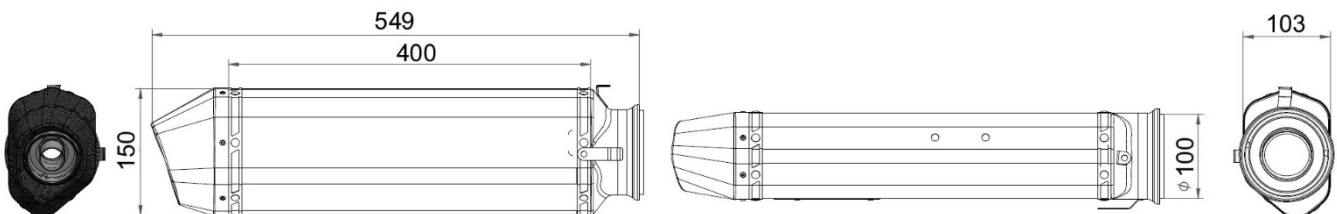

Características técnicas

SPEED EDGE BLACK

Características

Material del cuerpo	Acero inox negro
Material de la tapa delantera	Acero inox
Material de la tapa posterior	Carbono
Material interno del silencioso	Acero inox
Material del tramo de conexión	///
Tipo de fijación al bastidor	Soporte de acero inox
Longitud total del cuerpo (mm)	400 mm
Díametro interno del acoplamiento al silencioso (mm)	Ø 100
Presencia del dB-Killer	Si
Peso del silencioso	3,40 kg