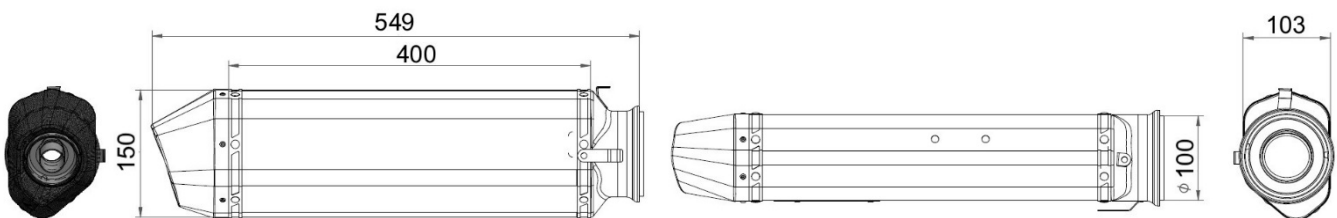

Caratteristiche tecniche

SPEED EDGE BLACK

Caratteristiche

Materiale corpo	Acciaio Inox Nero
Materiale fondello anteriore	Acciaio Inox
Materiale fondello posteriore	Fibra di carbonio
Materiale interno silenziatore	Acciaio Inox
Materiale tubo raccordo	///
Tipo fissaggio al telaio	Staffa in acciaio Inox
Lunghezza totale corpo (mm)	400 mm
Diametro interno innesto silenziatore (mm)	Ø 100
Presenza dB-Killer	Si
Peso silenziatore	3,40 kg