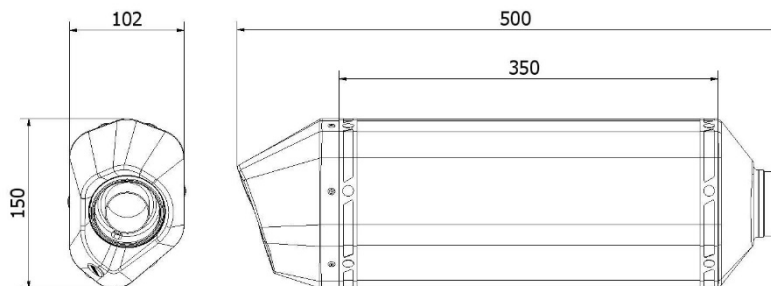

Caratteristiche tecniche

SPEED EDGE TITANIO BLACK

Caratteristiche

Materiale corpo	Titanio nero
Materiale fondello anteriore	Acciaio Inox
Materiale fondello posteriore	Fibra di carbonio
Materiale interno silenziatore	Acciaio Inox
Materiale tubo raccordo	Acciaio Inox
Tipo fissaggio al telaio	Staffa avvitata in acciaio Inox
Lunghezza totale corpo (mm)	350 mm
Diametro interno innesto silenziatore (mm)	Ø 55
Presenza dB-Killer	Si
Peso silenziatore	2,5 kg