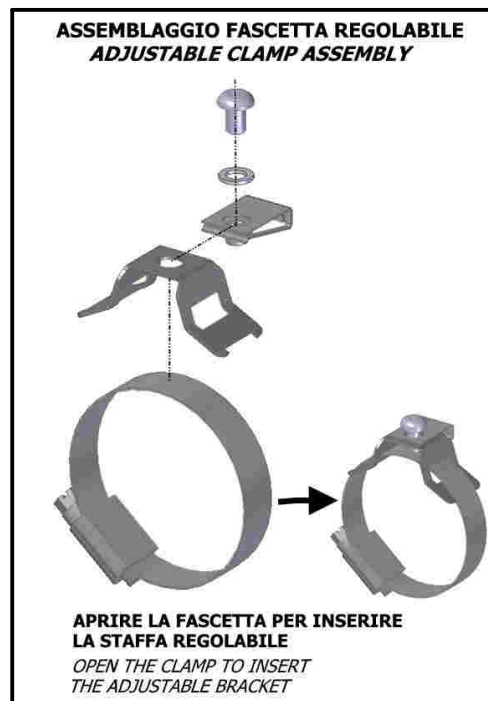

COD.: KT.023.C1

- Monta sia con silenziatore MIVV che con lo scarico originale
- It fits both MIVV and genuine seilencer

#	DESCRIPTION	PART NUMBER	QTY
1	Tubo no kat / No kat pipe	9773KT023C1	1
2	Fascetta / Clamp	50.73.795.1	2
3	Staffa / Bracket	50.73.1122.0	2
4	Dado rapido M5 / M5 cage nut	50.73.674.1	2
5	Cover in carbonio / Carbon cover	50.CR.044.0	1
6	Rondella M5 / Washer M5	50.73.351.1	2
7	Vite M5 x 8 / Screw M5 x 8	50.73.233.1	2
8	Fascetta con bussola / Pipe clamp with bush	50.73.768.0	1