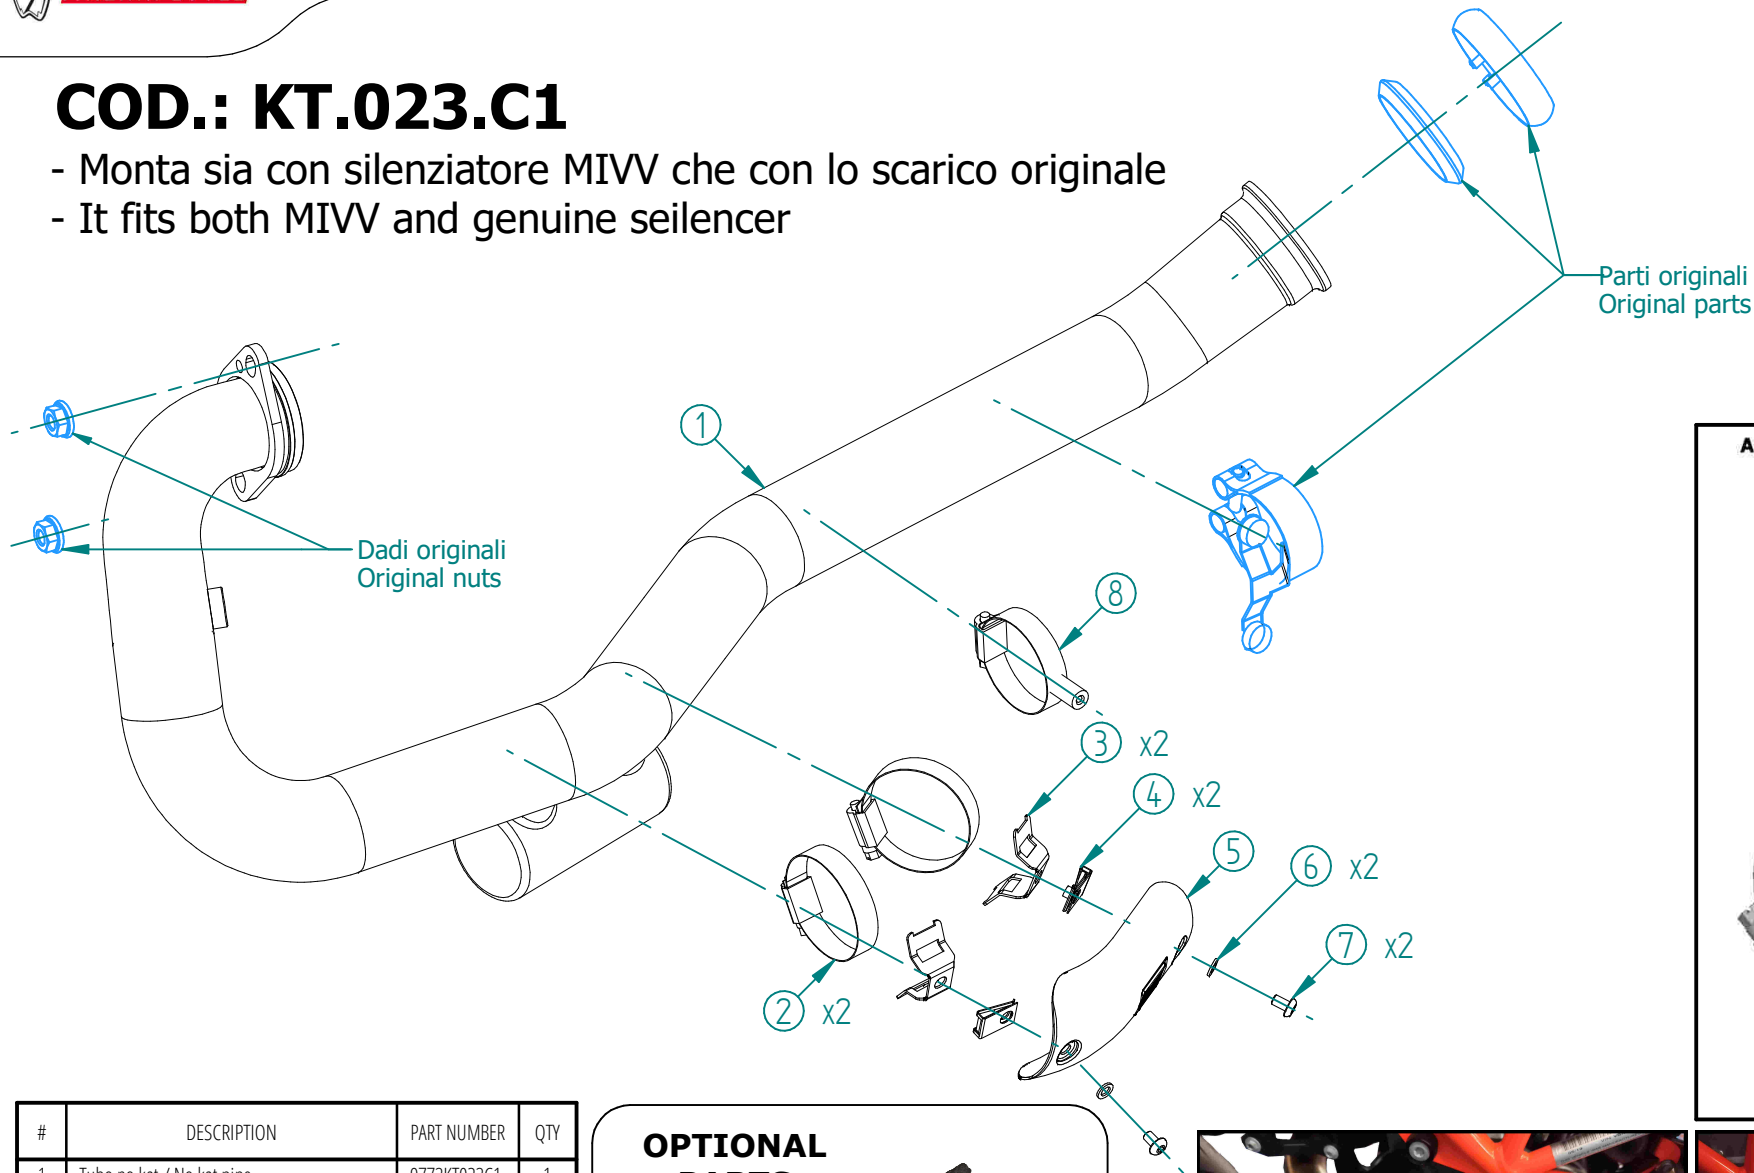

COD.: KT.023.C1

- Monta sia con silenziatore MIVV che con lo scarico originale
- It fits both MIVV and genuine seilencer

#	DESCRIPTION	PART NUMBER	QTY
1	Tubo no kat / No kat pipe	9773KT023C1	1
2	Fascetta / Clamp	50.73.795.1	2
3	Staffa / Bracket	50.73.1122.0	2
4	Dado rapido M5 / M5 cage nut	50.73.674.1	2
5	Cover in carbonio / Carbon cover	50.CR.044.0	1
6	Rondella M5 / Washer M5	50.73.351.1	2
7	Vite M5 x 8 / Screw M5 x 8	50.73.233.1	2
8	Fascetta con bussola / Pipe clamp with bush	50.73.768.0	1