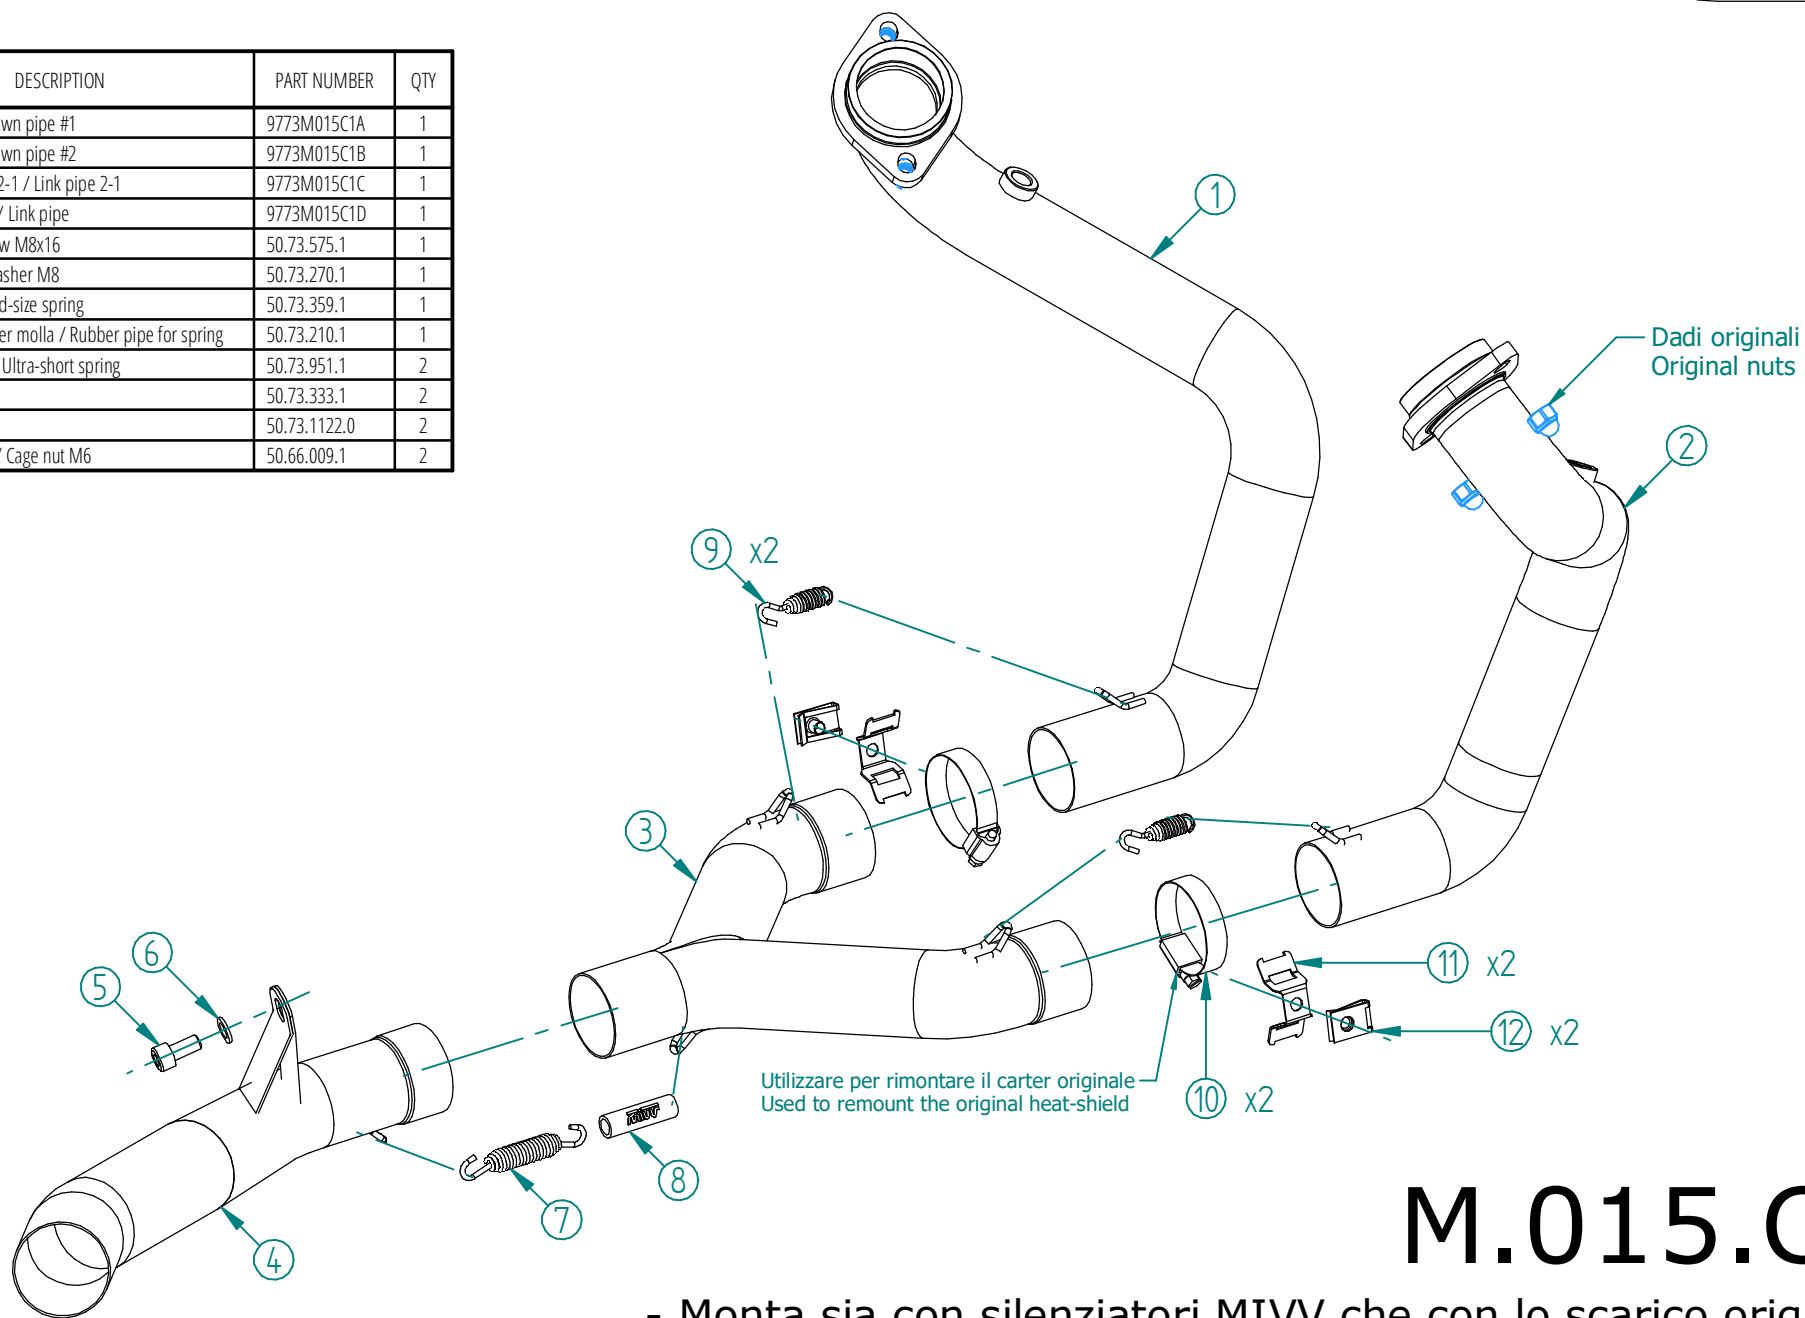

#	DESCRIPTION	PART NUMBER	QTY
1	Collettore #1 / Down pipe #1	9773M015C1A	1
2	Collettore #2 / Down pipe #2	9773M015C1B	1
3	Tubo di raccordo 2-1 / Link pipe 2-1	9773M015C1C	1
4	Tubo di raccordo / Link pipe	9773M015C1D	1
5	Vite M8x16 / Screw M8x16	50.73.575.1	1
6	Rondella M8 / Washer M8	50.73.270.1	1
7	Molla media / Mid-size spring	50.73.359.1	1
8	Tubo in gomma per molla / Rubber pipe for spring	50.73.210.1	1
9	Molla ultracorta / Ultra-short spring	50.73.951.1	2
10	Fascetta / Clamp	50.73.333.1	2
11	Staffa / Bracket	50.73.1122.0	2
12	Dado rapido M6 / Cage nut M6	50.66.009.1	2

# M.015.C1

- Monta sia con silenziatori MIVV che con lo scarico originale
- Compatible with both MIVV and original silencers