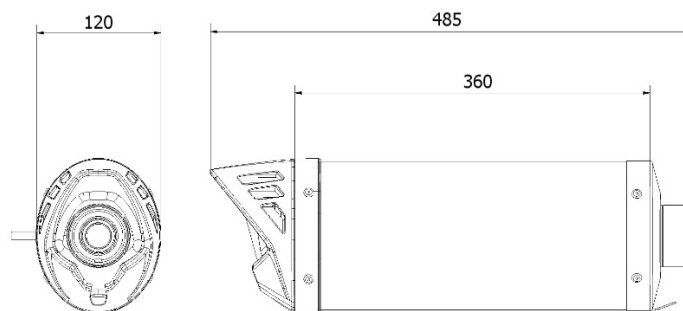

Caratteristiche tecniche

MOVER

Caratteristiche

Materiale corpo	Acciaio Inox Nero
Materiale fondello anteriore	Acciaio Inox
Materiale fondello posteriore	Genestar 1300
Materiale interno silenziatore	Acciaio Inox
Materiale tubo raccordo	Acciaio Inox
Tipo fissaggio al telaio	Staffa avvitata in acciaio Inox
Lunghezza totale corpo (mm)	360 mm
Diametro interno innesto silenziatore (mm)	Ø 66
Presenza dB-Killer	Si
Peso silenziatore	2.70 kg

MIVV S.p.A.

Zona Industriale
64027 Sant'Omero (TE)
Italy

CUSTOMER SERVICE

☎ Italy: 0861 8120237
Worldwide: +39 0861 8120239
✉ customerservice@mivv.it

FOLLOW US:

📘 Facebook
📷 Instagram
📺 Youtube