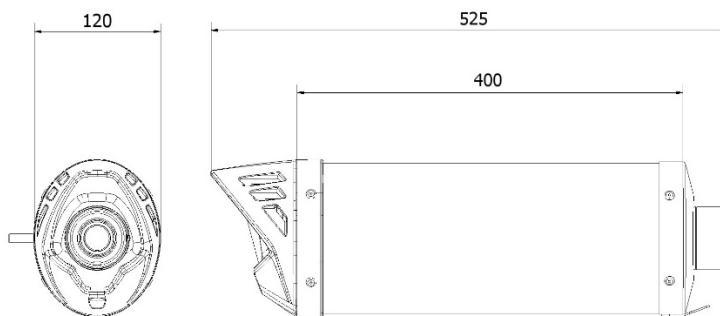

Caratteristiche tecniche

MOVER

Caratteristiche

Materiale corpo	Acciaio Inox Nero
Materiale fondello anteriore	Acciaio Inox
Materiale fondello posteriore	Genestar 1300
Materiale interno silenziatore	Acciaio Inox
Materiale tubo raccordo	Acciaio Inox
Tipo fissaggio al telaio	Staffa avvitata in acciaio Inox
Lunghezza totale corpo (mm)	400 mm
Diametro interno innesto silenziatore (mm)	Ø 66
Presenza dB-Killer	Si
Peso silenziatore	3.00 kg