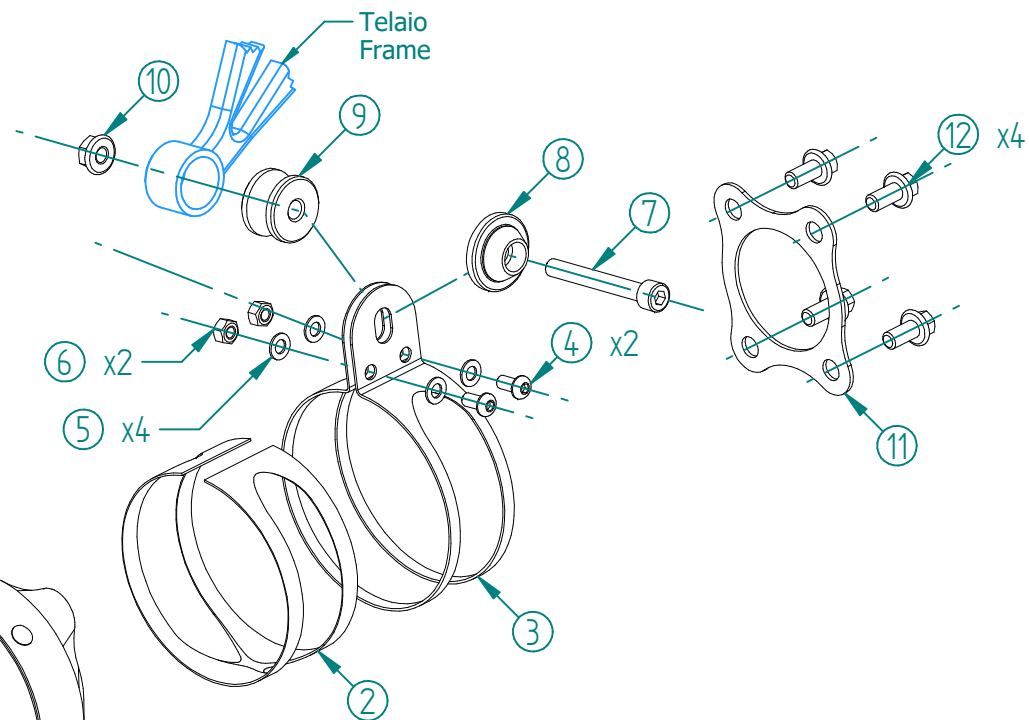

#	DESCRIPTION	PART NUMBER	QTY
1	Silenziatore / Muffler - dB killer 50.DK.021.0	GP	1
2	Protezione in gomma per staffa / Rubber protection for bracket	50.73.077.1	1
3	Staffa / Bracket	50.SS.241.1	1
4	Vite M6 x 12 / Screw M6 x 12	50.72.024.1	2
5	Rondella M6 / Washer M6	50.72.027.1	4
6	Dado M6 / Nut M6	50.73.146.1	2
7	Vite M8x60 / Screw M8x60	50.73.078.1	1
8	Rondella in alluminio / Aluminium washer	50.73.063.1	1
9	Distanziale in alluminio / Aluminium spacer (Øe.30 Øi.8,5 h.20)	50.SS.056.1	1
10	Dado M8 flangiato / Flanged nut M8	50.73.393.1	1
11	Guarnizione in grafite / Graphite gasket	50.73.043.1	1
12	Vite M8x16 / Screw M8x16	50.73.006.1	4

APPLICAZIONI / APPLICATIONS			
CODICE / CODE	SILENZIATORE / MUFFLER	TUBO / PIPE	FASCETTA / CLAMP
S.014.L2S	CARBONIO / CARBON FIBER	INOX / ST. STEEL	INOX / ST. STEEL
S.014.L2SC	CARBONIO (coppa carbonio) / CARNON FIBER (carbon cap)		
S.014.LXB	INOX NERO / STEEL BLACK		
S.014.LXC	INOX NERO (coppa carbonio) / STEEL BLACK (carbon cap)		