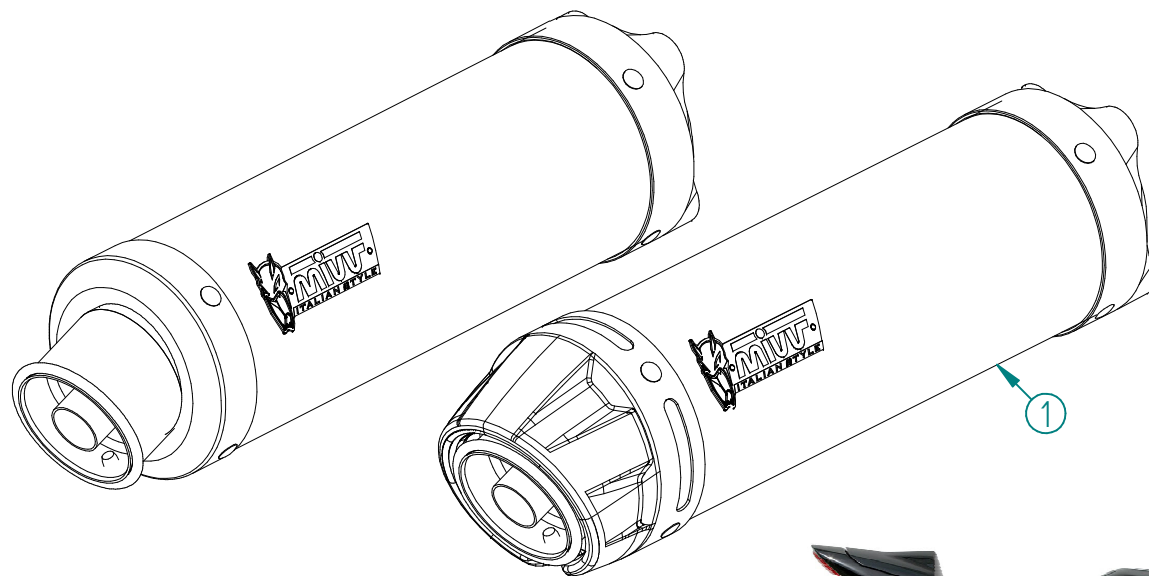

#	DESCRIPTION	PART NUMBER	QTY
1	Silenziatore / Muffler - dB killer 50.DK.021.0	GP	1
2	Protezione in gomma per staffa / Rubber protection for bracket	50.73.077.1	1
3	Staffa / Bracket	50.SS.241.1	1
4	Vite M6 x 12 / Screw M6 x 12	50.72.024.1	2
5	Rondella M6 / Washer M6	50.72.027.1	4
6	Dado M6 / Nut M6	50.73.146.1	2
7	Vite M8x60 / Screw M8x60	50.73.078.1	1
8	Rondella in alluminio / Aluminium washer	50.73.063.1	1
9	Distanziale in alluminio / Aluminium spacer (Øe.30 Øi.8,5 h.20)	50.SS.056.1	1
10	Dado M8 flangiato / Flanged nut M8	50.73.393.1	1
11	Guarnizione in grafite / Graphite gasket	50.73.043.1	1
12	Vite M8x16 / Screw M8x16	50.73.006.1	4

APPLICAZIONI / APPLICATIONS			
CODICE / CODE	SILENZIATORE / MUFFLER	TUBO / PIPE	FASCETTA / CLAMP
S.014.L2S	CARBONIO / CARBON FIBER	INOX / ST. STEEL	INOX / ST. STEEL
S.014.L2SC	CARBONIO (coppa carbonio) / CARNON FIBER (carbon cap)		
S.014.LXB	INOX NERO / STEEL BLACK		
S.014.LXC	INOX NERO (coppa carbonio) / STEEL BLACK (carbon cap)		