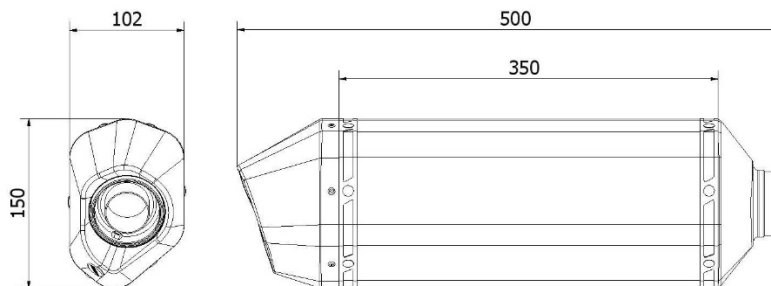

# Caratteristiche tecniche

### Caratteristiche

Materiale corpo	Acciaio Inox
Materiale fondello anteriore	Acciaio Inox
Materiale fondello posteriore	Fibra di carbonio
Materiale interno silenziatore	Acciaio Inox
Materiale tubo raccordo	Acciaio Inox
Tipo fissaggio al telaio	Staffa avvitata in acciaio Inox
Lunghezza totale corpo (mm)	350 mm
Diametro interno innesto silenziatore (mm)	Ø 66
Presenza dB-Killer	Si
Peso silenziatore	2,5 kg