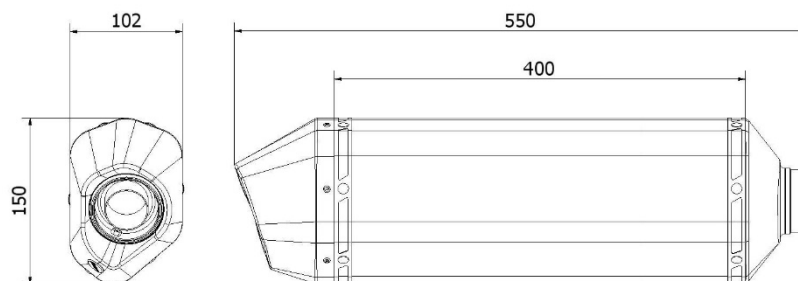

Caratteristiche tecniche

SPEED EDGE INOX

Caratteristiche

Materiale corpo	Acciaio Inox
Materiale fondello anteriore	Acciaio Inox
Materiale fondello posteriore	Fibra di carbonio
Materiale interno silenziatore	Acciaio Inox
Materiale tubo raccordo	Acciaio Inox
Tipo fissaggio al telaio	Staffa avvitata in acciaio Inox
Lunghezza totale corpo (mm)	400 mm
Diametro interno innesto silenziatore (mm)	Ø 66
Presenza dB-Killer	Si
Peso silenziatore	2,9 kg