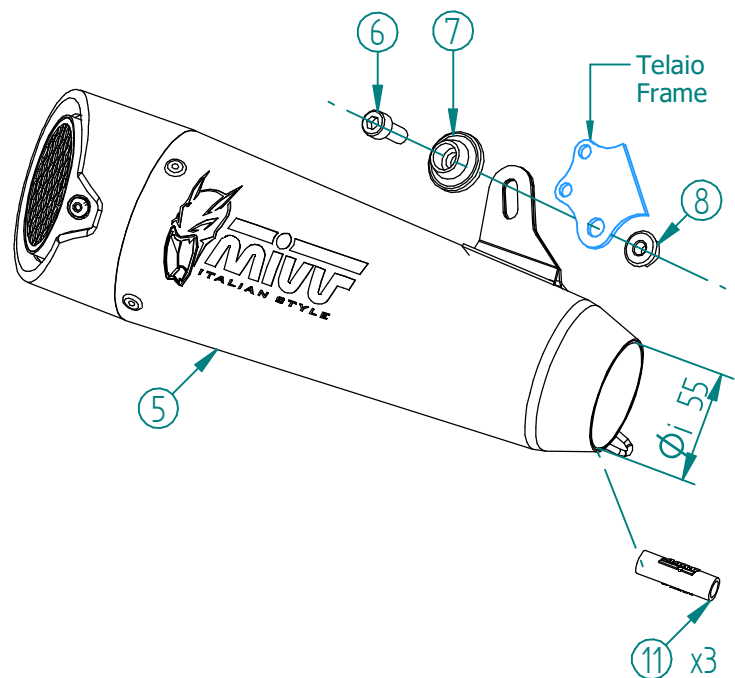

#	DESCRIPTION	PART NUMBER	QTY
1	Collettore #1 / Down pipe #1	9773Y083SDRXA	1
2	Collettore #2 / Down pipe #2	9773Y083SDRXB	1
3	Tubo di raccordo 2-1 / Link pipe 2-1	9773Y083SDRXC	1
4	Tubo di raccordo / Link pipe	9773Y083SDRXD	1
5	Silenziatore / Muffler - db killer 50.DK.214.0	X-M5 DX Ø1 55	1
6	Vite M8x20 / Screw M8x20	50.73.894.1	1
7	Rondella in alluminio nera / Black aluminium washer	50.73.221.1	1
8	Dado M8 flangiato / Flanged nut M8	50.73.393.1	1
9	Molla media / Mid-size spring	50.73.359.1	3
10	Molla lunga / Long spring	50.71.080.1	2
11	Tubo in gomma per molla / Rubber pipe for spring	50.73.210.1	3

APPLICAZIONI / APPLICATIONS		
Codice / Code	Silenziatore / Muffler	Tubo / Pipe
Y.083.SC5B	BLACK	INOX / ST. STEEL