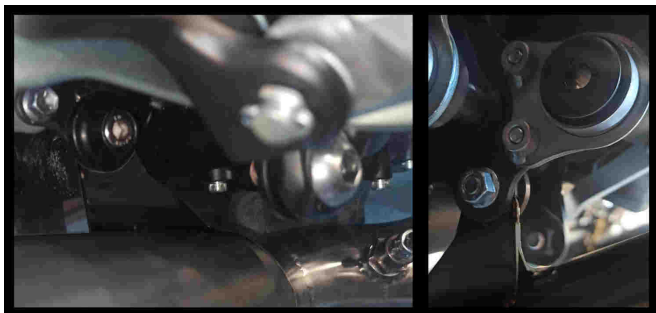

#	DESCRIPTION	PART NUMBER	QTY
1	Collettore #1 / Down pipe #1	9773Y083SDRXA	1
2	Collettore #2 / Down pipe #2	9773Y083SDRXB	1
3	Tubo di raccordo 2-1 / Link pipe 2-1	9773Y083SDRXC	1
4	Tubo di raccordo / Link pipe	9773Y083SDRXD	1
5	Silenziatore / Muffler - db killer 50.DK.214.0	X-M5 DX Ø1 55	1
6	Vite M8x20 / Screw M8x20	50.73.894.1	1
7	Rondella in alluminio nera / Black aluminium washer	50.73.221.1	1
8	Dado M8 flangiato / Flanged nut M8	50.73.393.1	1
9	Molla media / Mid-size spring	50.73.359.1	3
10	Molla lunga / Long spring	50.71.080.1	2
11	Tubo in gomma per molla / Rubber pipe for spring	50.73.210.1	3

APPLICAZIONI / APPLICATIONS		
Codice / Code	Silenziatore / Muffler	Tubo / Pipe
Y.083.SC5B	BLACK	INOX / ST. STEEL