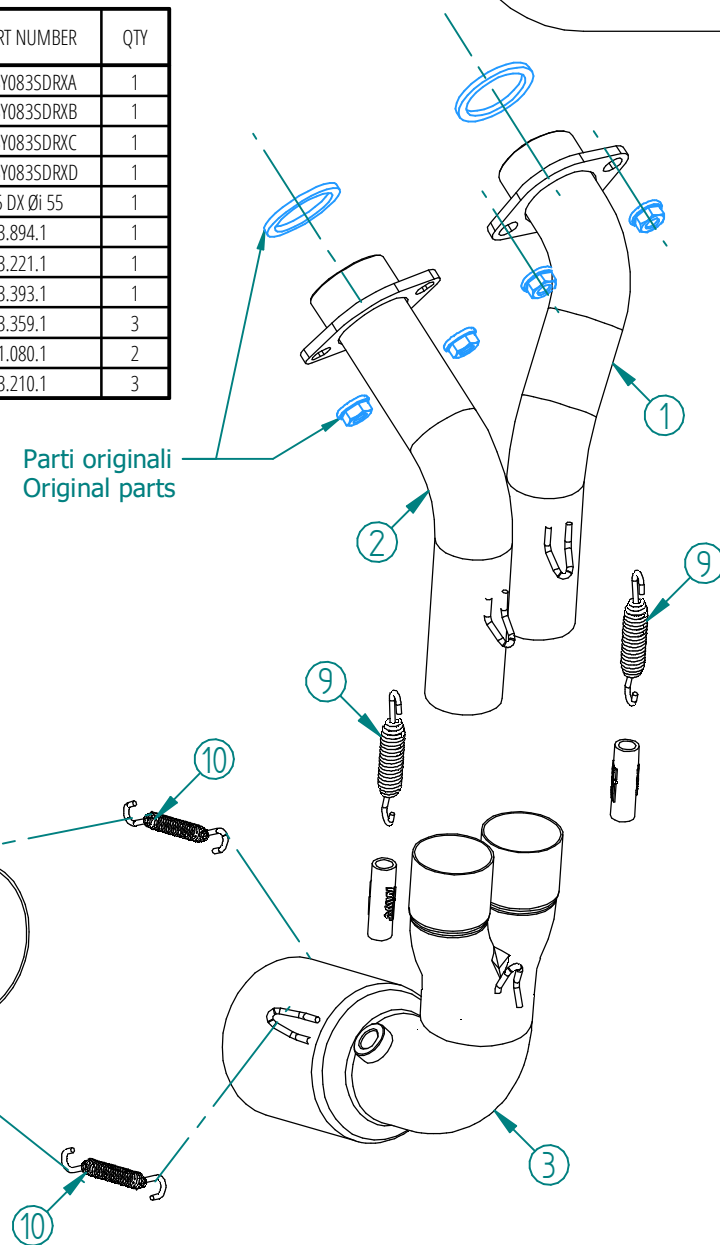

#	DESCRIPTION	PART NUMBER	QTY
1	Collettore #1 / Down pipe #1	9773Y083SDRXA	1
2	Collettore #2 / Down pipe #2	9773Y083SDRXB	1
3	Tubo di raccordo 2-1 / Link pipe 2-1	9773Y083SDRXC	1
4	Tubo di raccordo / Link pipe	9773Y083SDRXD	1
5	Silenziatore / Muffler - db killer 50.DK.214.0	X-M5 DX Ø1 55	1
6	Vite M8x20 / Screw M8x20	50.73.894.1	1
7	Rondella in alluminio nera / Black aluminium washer	50.73.221.1	1
8	Dado M8 flangiato / Flanged nut M8	50.73.393.1	1
9	Molla media / Mid-size spring	50.73.359.1	3
10	Molla lunga / Long spring	50.71.080.1	2
11	Tubo in gomma per molla / Rubber pipe for spring	50.73.210.1	3

APPLICAZIONI / APPLICATIONS		
Codice / Code	Silenziatore / Muffler	Tubo / Pipe
Y.083.SC5B	BLACK	INOX / ST. STEEL